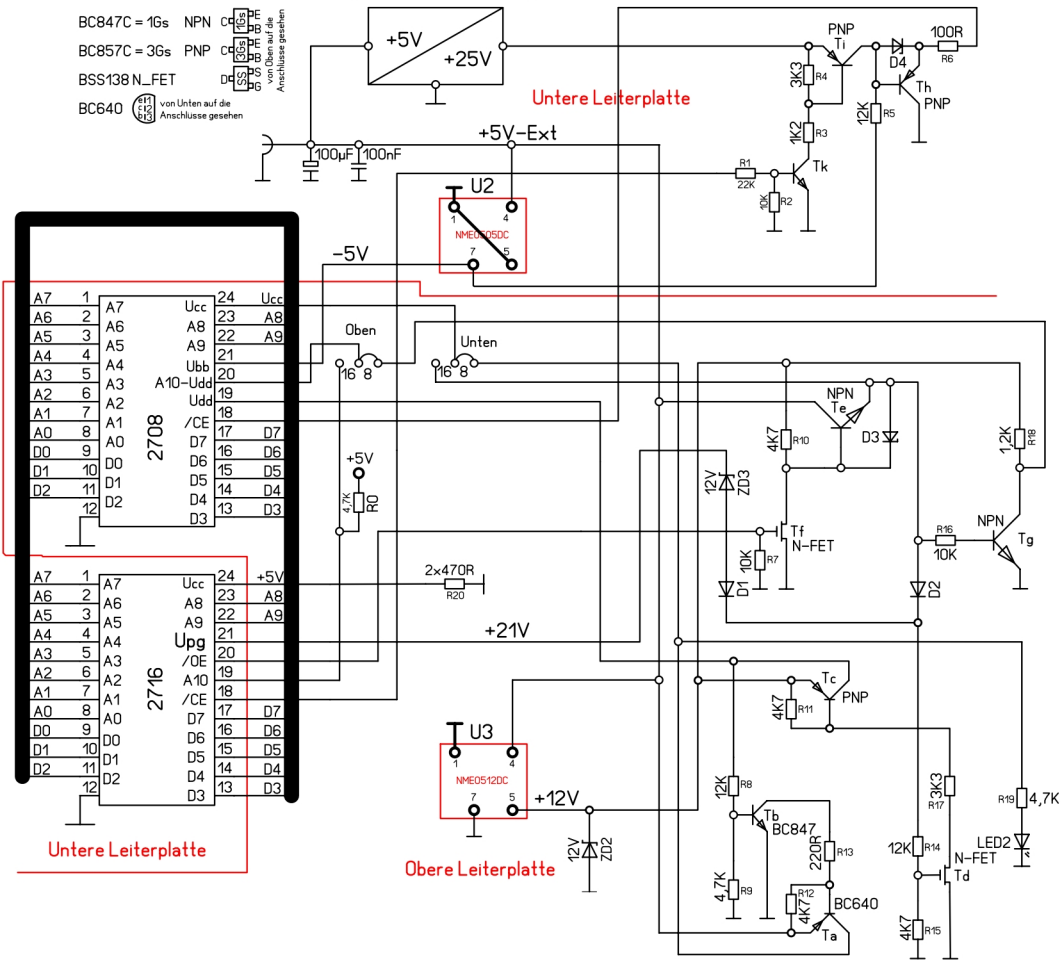

# 2708 Programieradapter für Mini Pro TL866

- BC847C = 1Gs NPN
- BC857C = 3Gs PNP
- BSS138 N\_FET
- BC640  von Unten auf die Anschlüsse gesehen

2708/TMS2716 Brennadapter  
W.Harwardt 26.01.2024