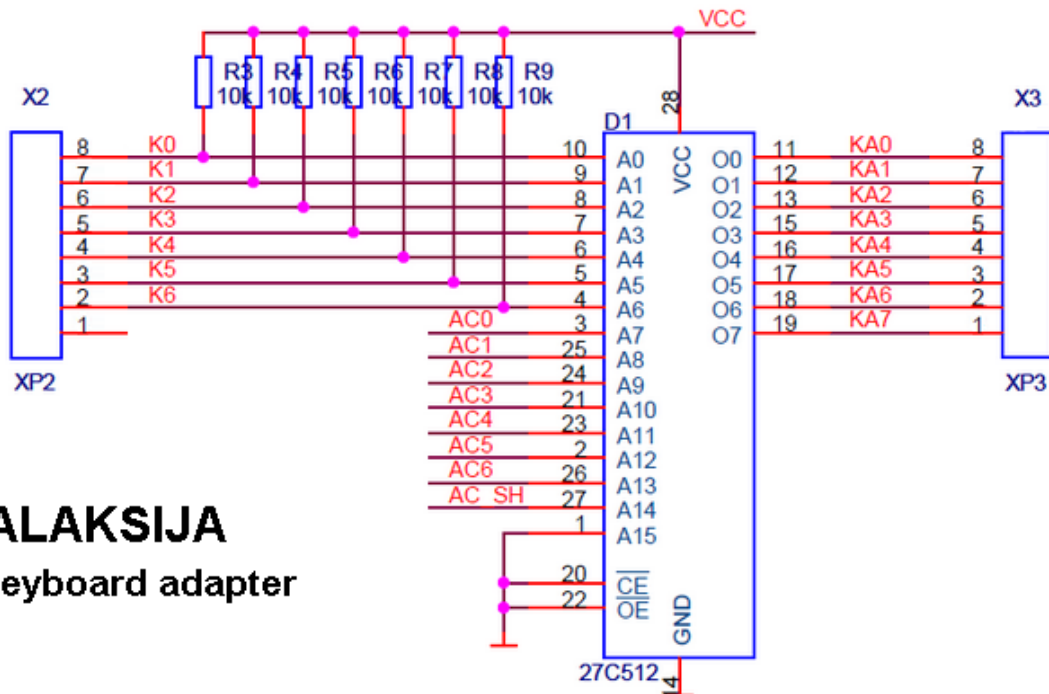

## PS2 keyboard adapter

PVV